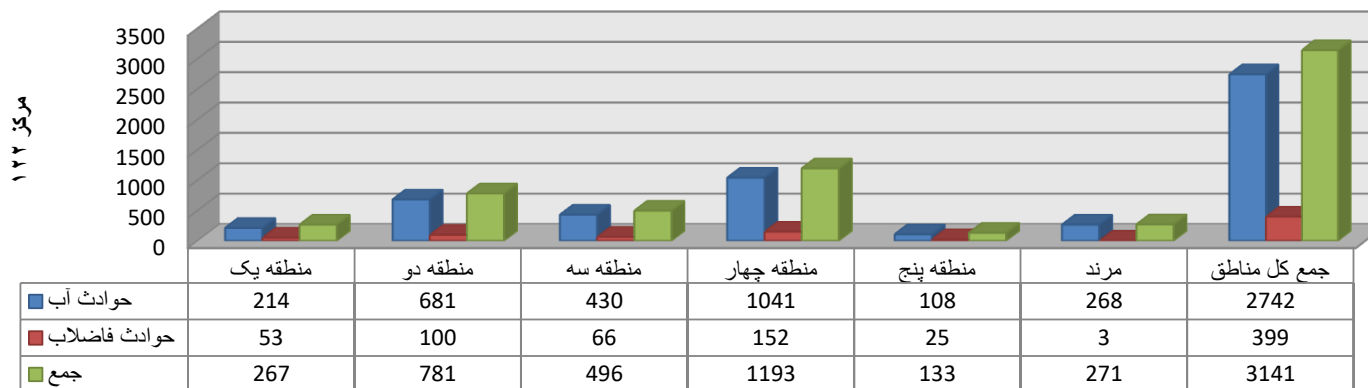

مرکز مدیریت ارتباط با مشتریان (122)

حوادث ثبت شده مهر ماه سال 1401

منطقه	حوادث آب	حوادث فاضلاب	جمع
منطقه یک	214	53	267
منطقه دو	681	100	781
منطقه سه	430	66	496
منطقه چهار	1041	152	1193
منطقه پنج	108	25	133
مرند	268	3	271
جمع کل مناطق	2742	399	3141

حوادث ثبت شده مهر ماه سال ۱۴۰۱

تنظیم : سهیل غزنوی

تهیه شده در : مرکز مدیریت ارتباط با مشتریان (۱۲۲)